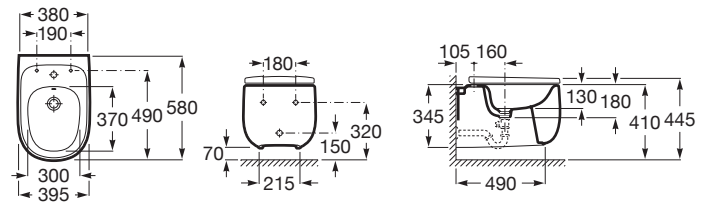

BEYOND

Bideu suspendat, din porțelan

DIMENSIUNI

Lungime	395 mm
Lățime	580 mm
Înălțime	345 mm

CULORI ȘI FINISAJE

00 White

PRE (FĂRĂ TVA) (FĂRĂ TVA)

**4.395,00 LEI**

SCHIȚE TEHNICE

CARACTERISTICI

Orificii pentru baterie: 1 Ventil de scurgere

Set de fixare: Inclus

Tip instalare: Suspendat